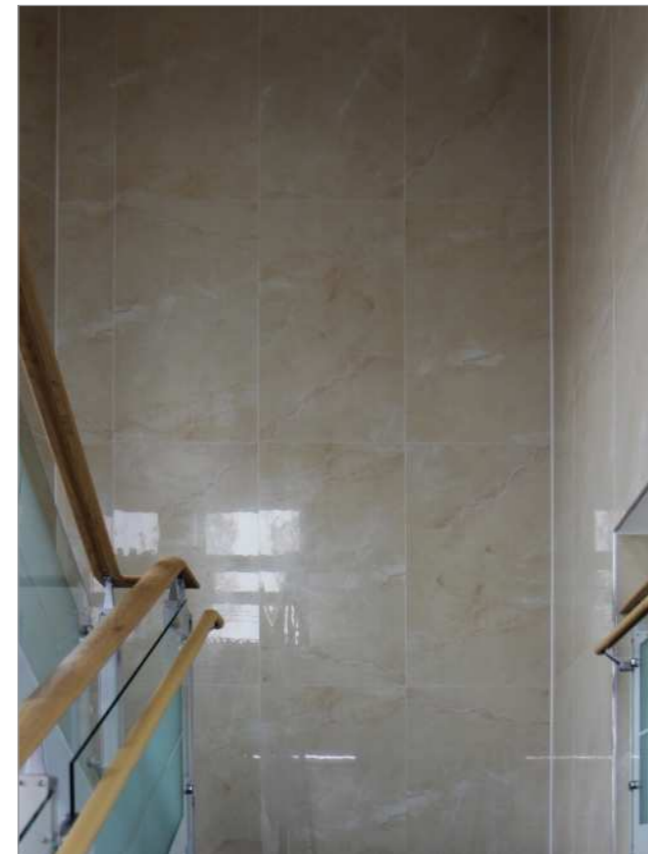

페레라

[유광] 천연 옥 & 대리석 질감의 고품격 스킨

FERRARA series [XL]

제품사양 1200 X 600 X 4.8mm

PST7