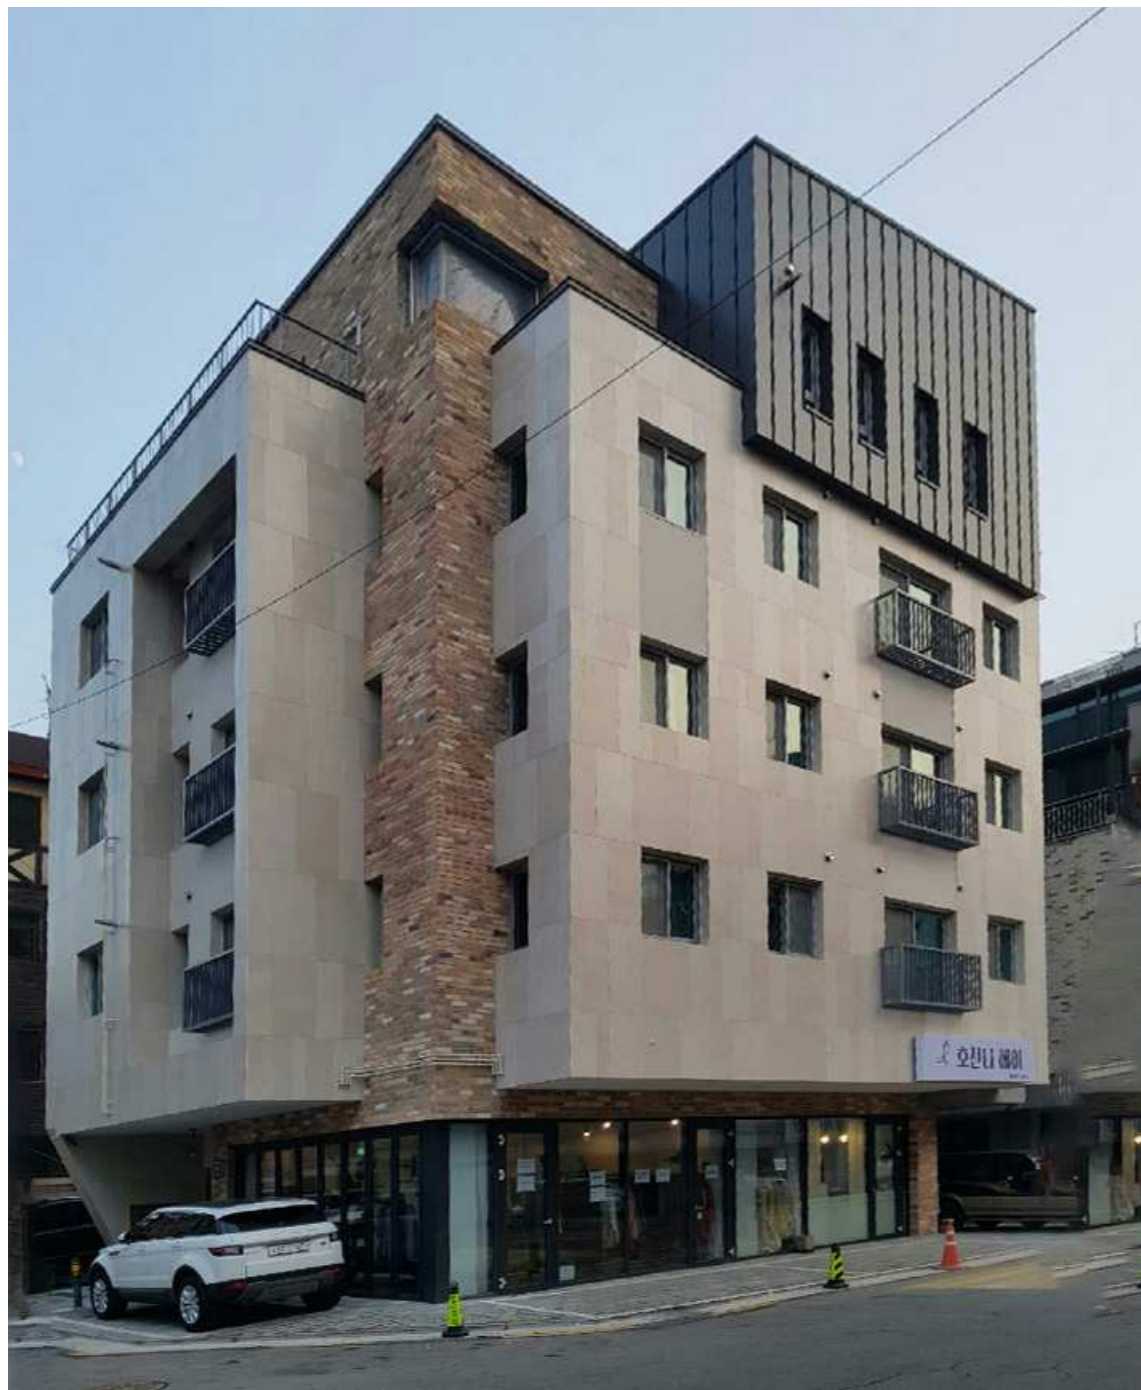

플로렌스

[유광/무광] 간결한 자연석 질감의 모던하고 중후한 스킨

FLORENCE series [XL]

제품사양 1200 X 600 X 4.8mm

무광 MF01 무광 M02