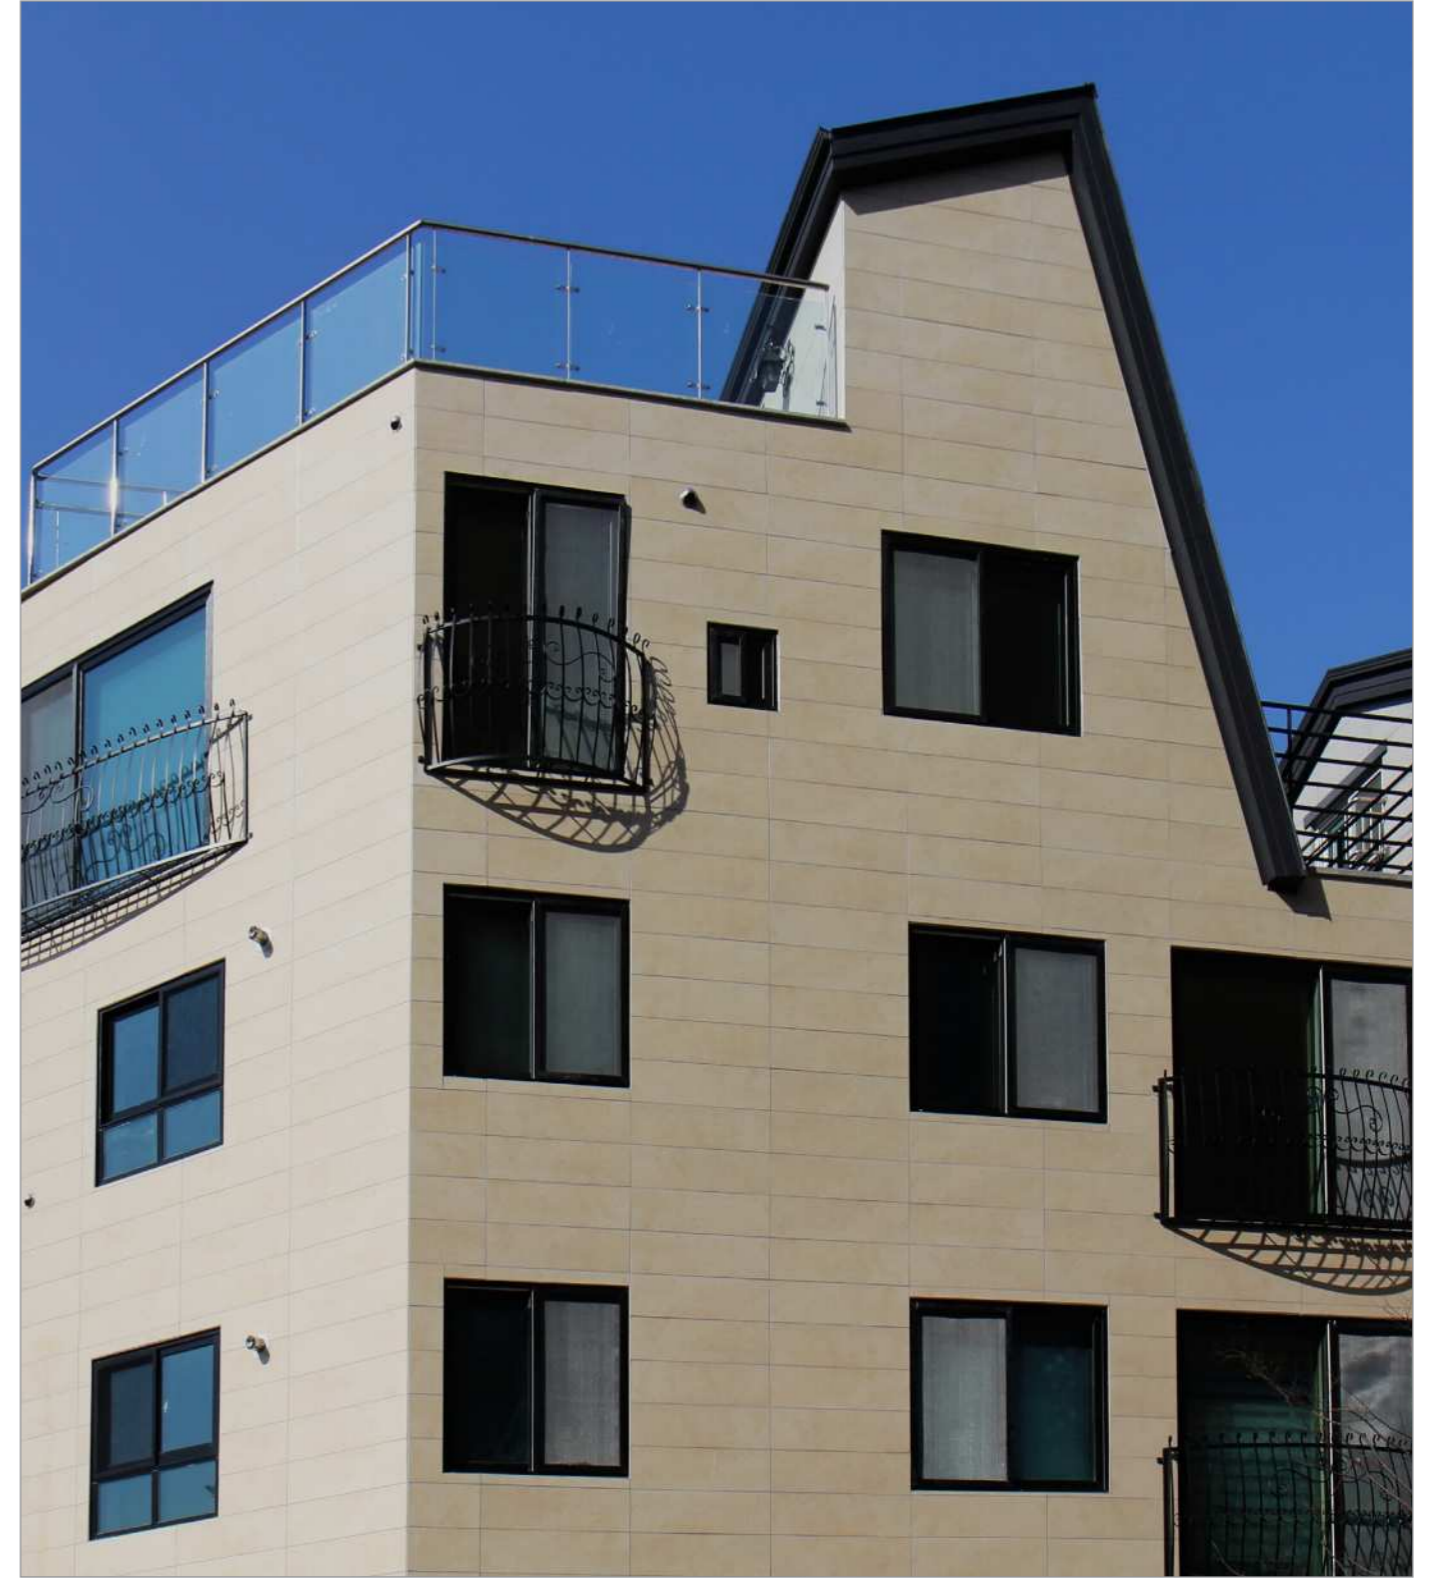

FERRARA series [XL]

제품사양 1200 X 600 X 4.8mm

PST43