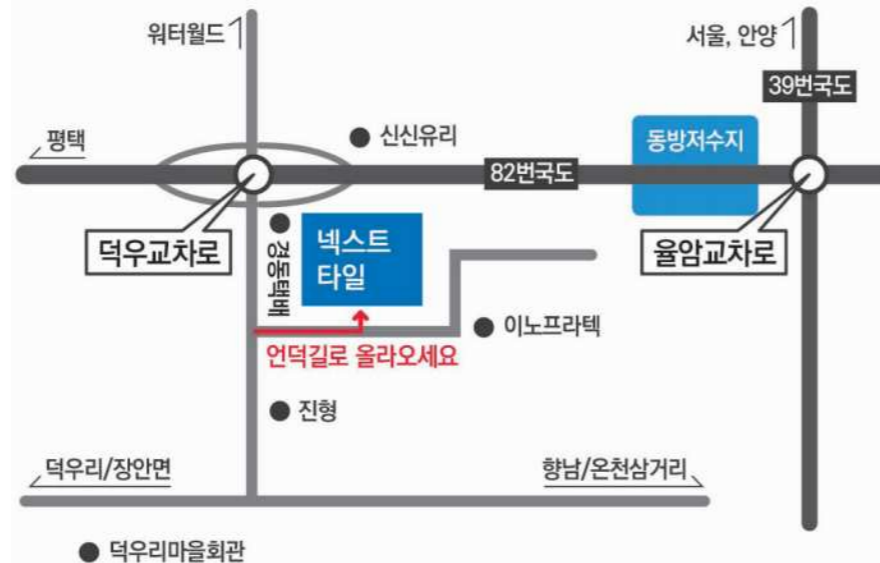

본사 & 공장전시장

대지면적 5088m² · 건물면적 6419m²

경기도 화성시 팔탄면 온천로 165번길 16-5

(덕우리 121-10 / 덕우교차로)

TEL 031.444.7119