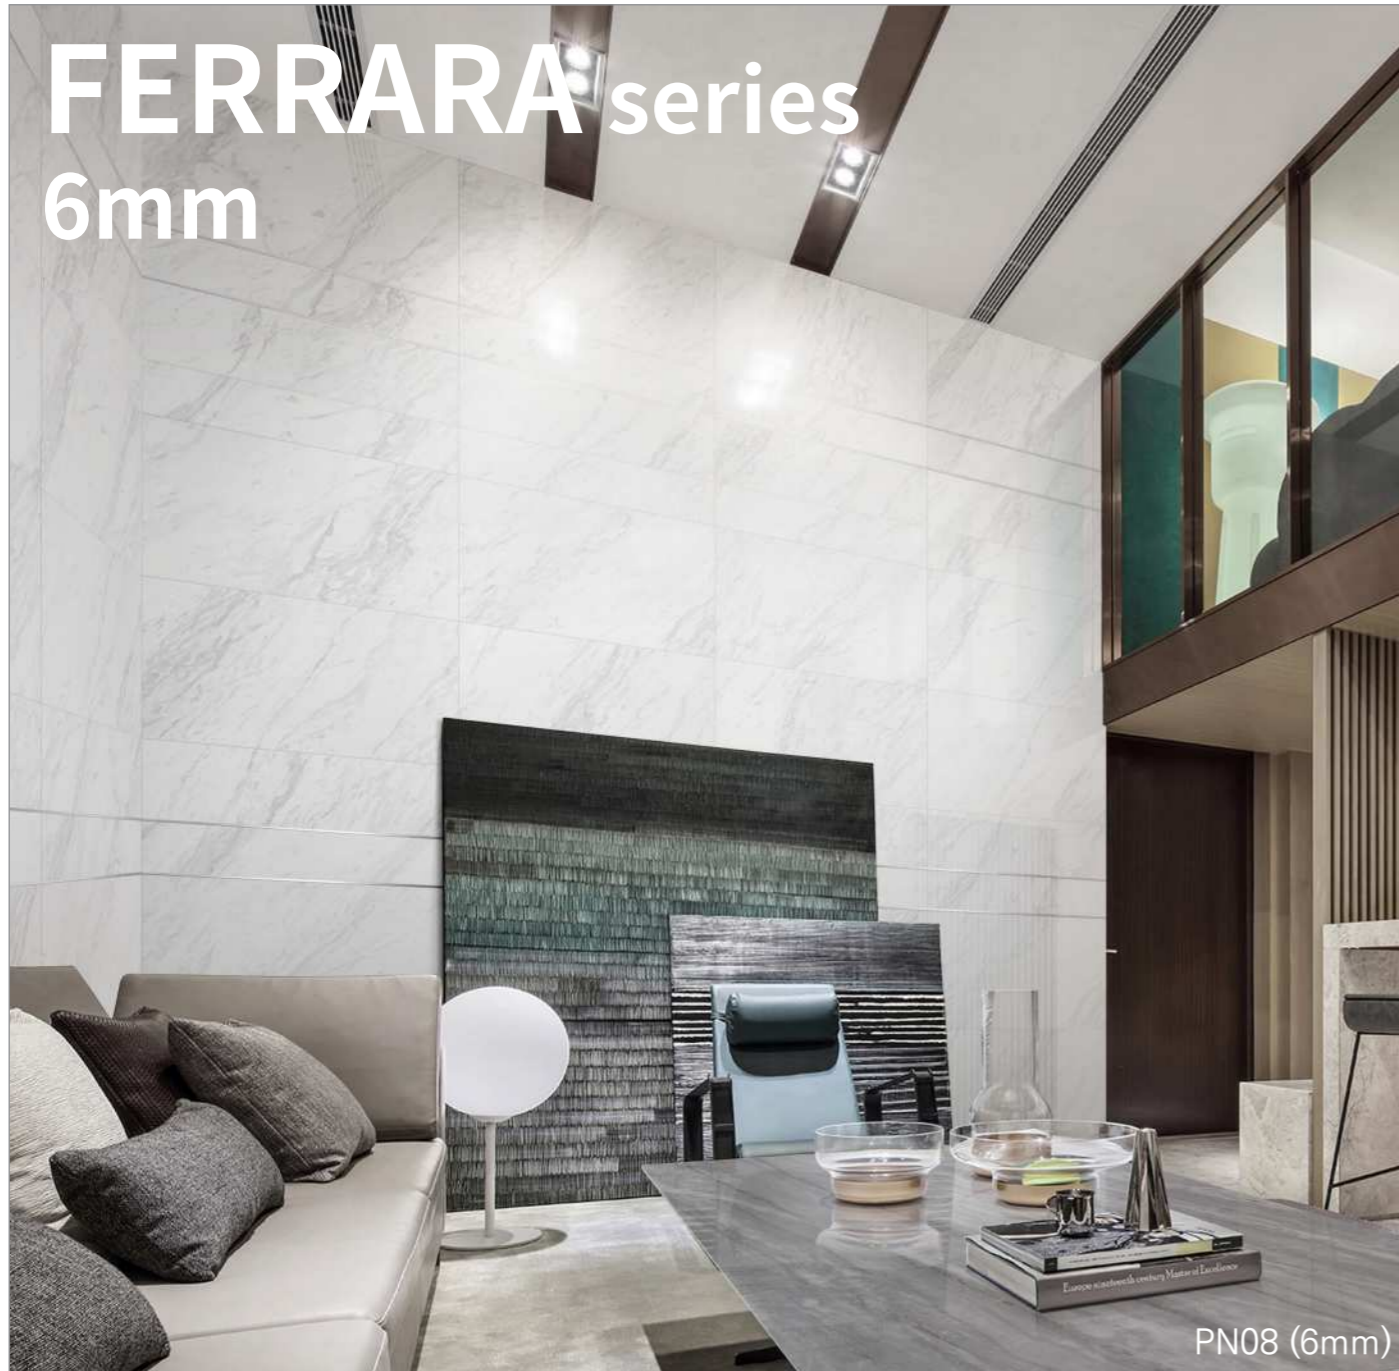

PR37 (6mm)

PN01 (6mm)

PN08 (6mm)

PN09 (6mm)