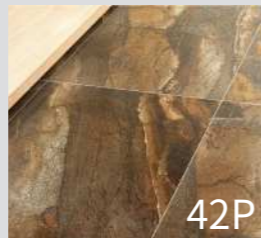

벌링턴 시리즈 [무광]
1200 X 600 X 6mm

플로렌스 시리즈 [유·무광]
1200 X 600 X 4.8mm

멜버른 시리즈 [유·무광]
1200 X 600 X 4.8mm

토스카 시리즈 [무광]
1200 X 600 X 4.8mm

파리스 시리즈 [유·무광]
1200 X 600 X 4.8mm

볼카닉스 시리즈 [무광]
1200 X 600 X 6mm

페레라 시리즈 [유광]
1200 X 600 X 4.8mm