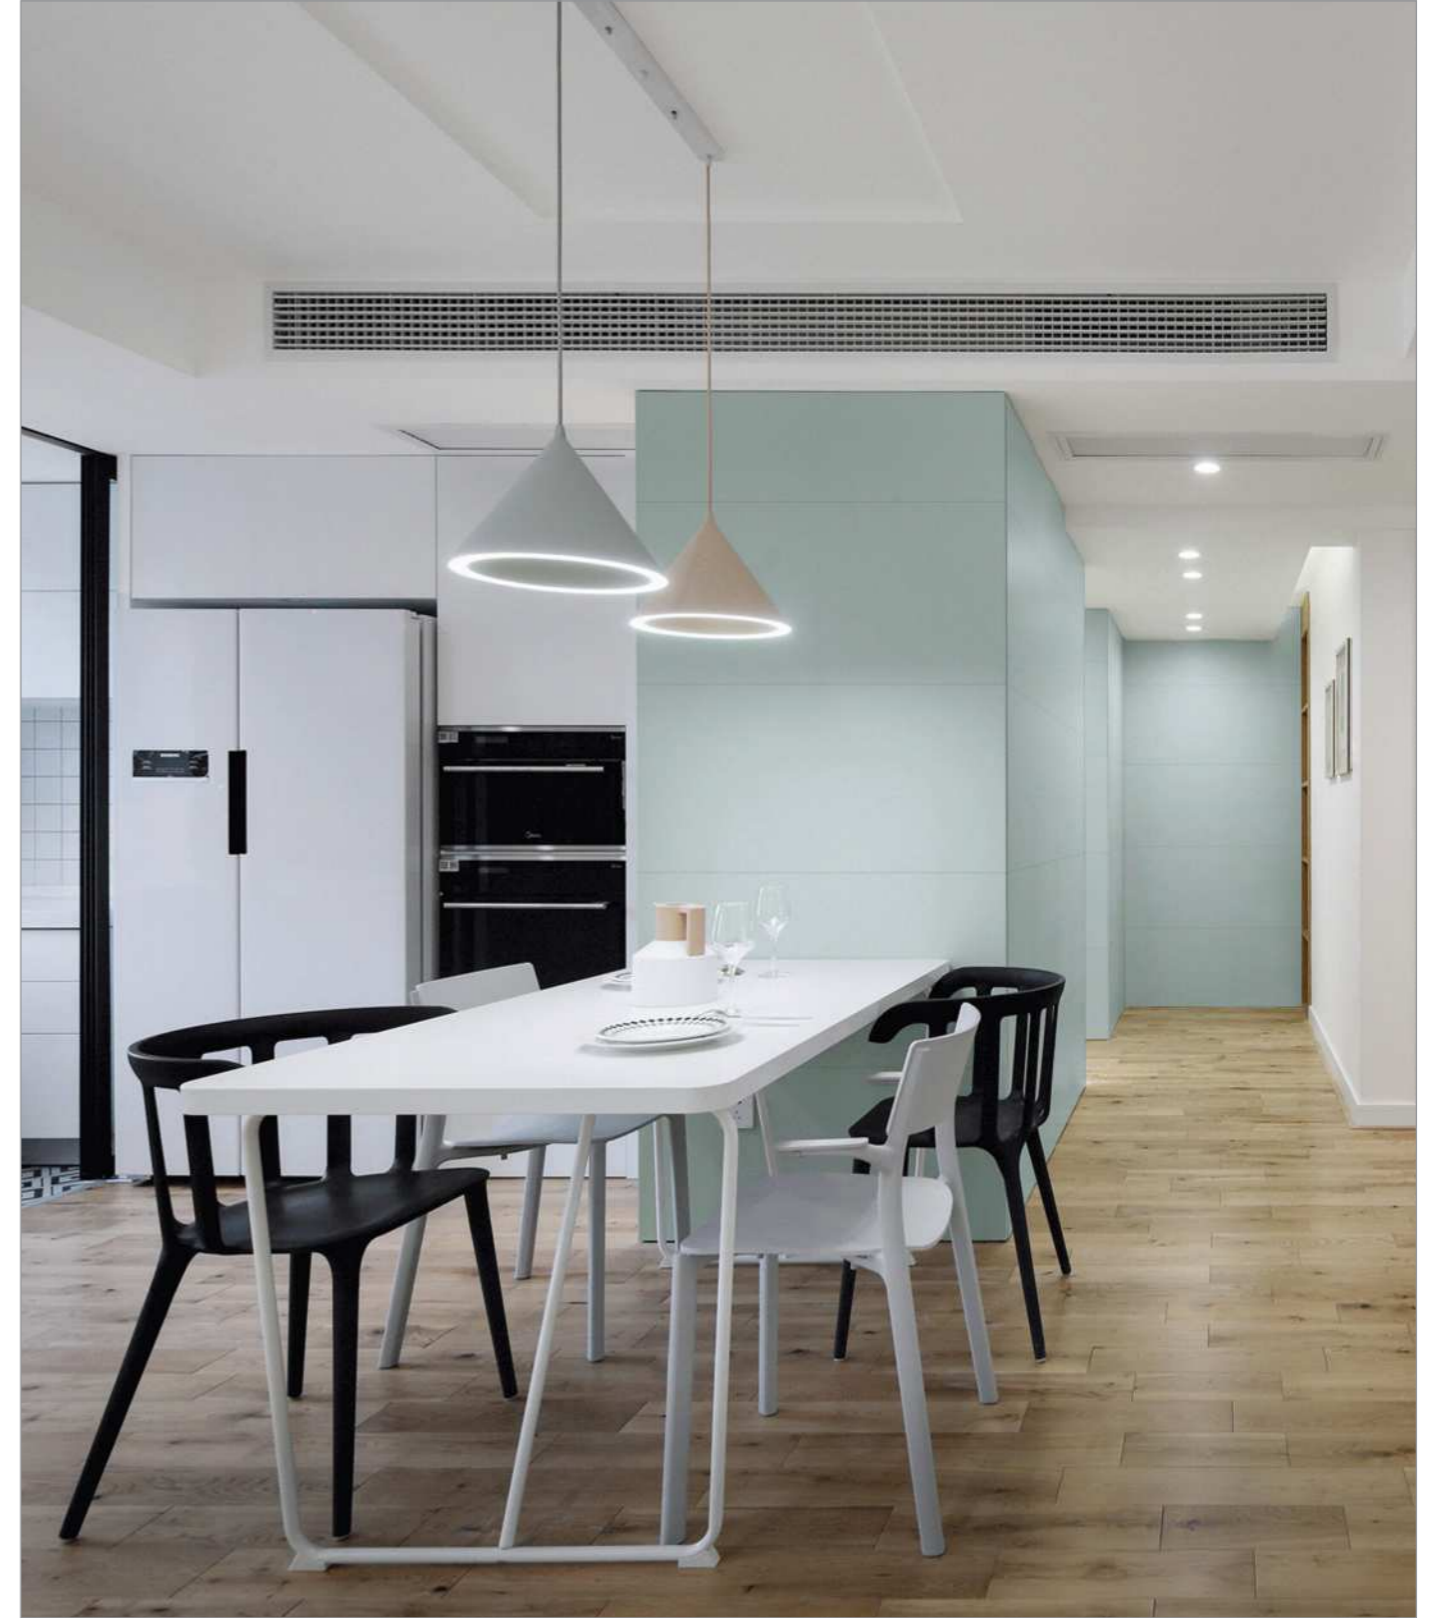

PARIS series [XL]

제품사양 1200 X 600 X 4.8mm

C29