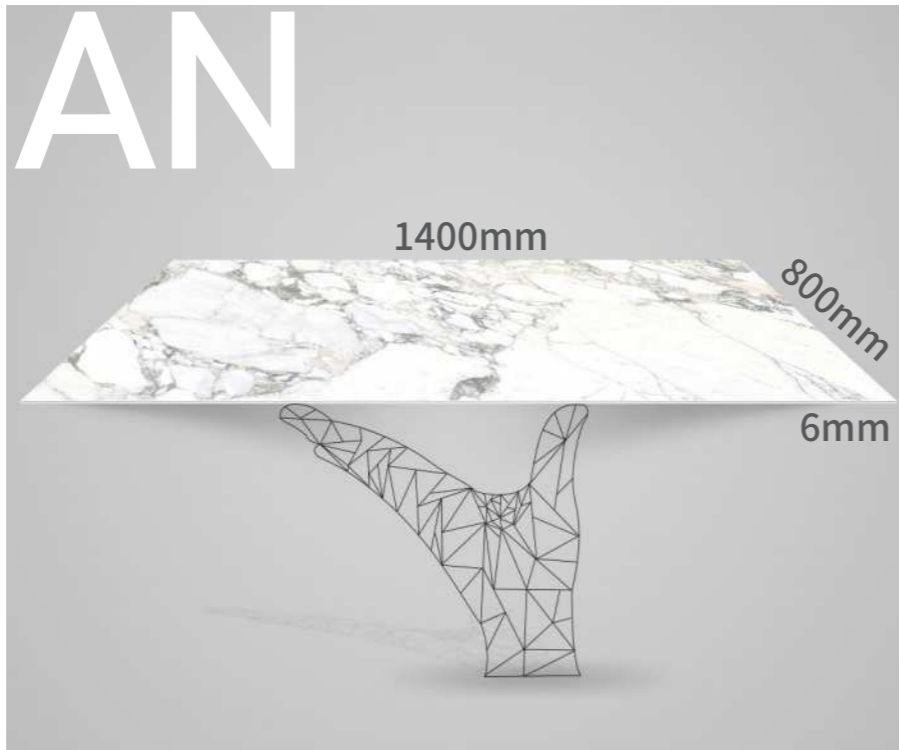

ROMAN

PN01(유광) / MN01(무광)