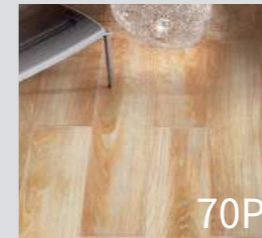

하모니 시리즈 [무광]
1200 X 600 X 4.8mm